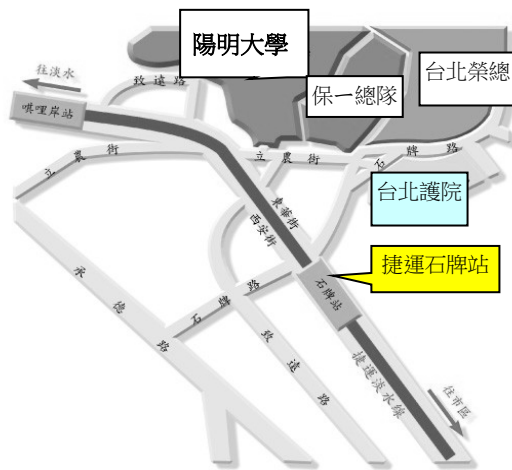

## 國立陽明大學對外交通須知

一、本校校區位於山坡地，車位有限停車困難，請多利用大眾交通工具到校。

二、到達本校方式：

➤ 捷運淡水線：石牌站

1. 計程車：捷運站到本校各考區，車資約 90 至 100 元。

2. 步行：自捷運站至校門口約 10 分鐘，從校門口到各考場約需步行 10 至 15 分鐘（上坡路）。

➤ 公車：

1. 石牌站—216、223、508、601、645、紅 12、紅 19，下車後請參考搭乘捷運方式。

2. 陽明大學站—216、223、288 下車後步行至校門口約五分鐘。

➤ 自行開車：

請出示指定項目甄試應考通知單，並預留步行至考區時間。

陽明大學地理位置圖

P5 傳統醫學  
甲棟大樓

東華街

立農街 2 段

P1 大門

### 致和園區

- ① 郵局
- ② 致和樓
- ③ 創新育成中心
- ④ 榮德基因體研究中心
- ⑤ 西安街宿舍
- P 停車場